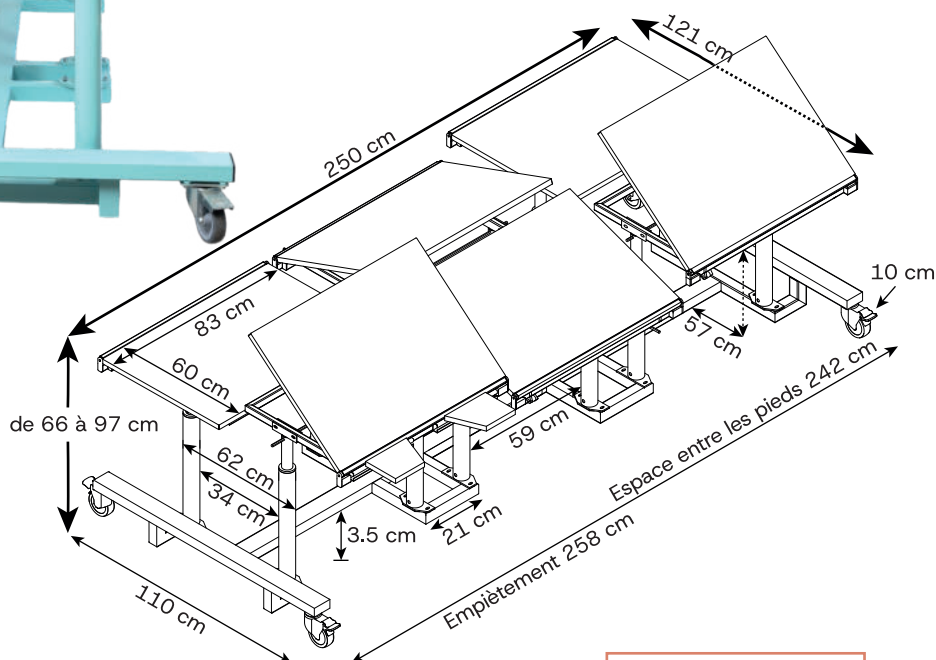

TAILLE UNIQUE :
PRIMAIRE
COLLÈGE
ADULTE

COLLECTIVITÉS

ATHÉNA – 6 plateaux

Réglable par manivelle

- ▶ 6 plateaux réglables individuellement en hauteur
- ▶ Idéale pour les enfants et les adultes
- ▶ Convient pour tous les types de fauteuils

**RÉFECTOIRE &
ACTIVITÉS**

CARACTÉRISTIQUES

ACCESSOIRES INCLUS :

- › 6 plateaux réglables en hauteur, revêtus de stratifié gris
- › Jeu de 4 roulettes pivotantes $\varnothing 10$ cm avec frein
- › Chants ABS noir

OPTIONS :

- Plateau inclinable jusqu'à 70° par vérin à gaz, avec insert étallique et règlette de butée
- Glissières avec accoudoirs coulissants, vissés par vis papillon (L 20 cm x l 15 cm x P 15 cm)
- Jeu d'accessoires magnétiques : 1 support de livre • 1 Règlette • 8 aimants rond